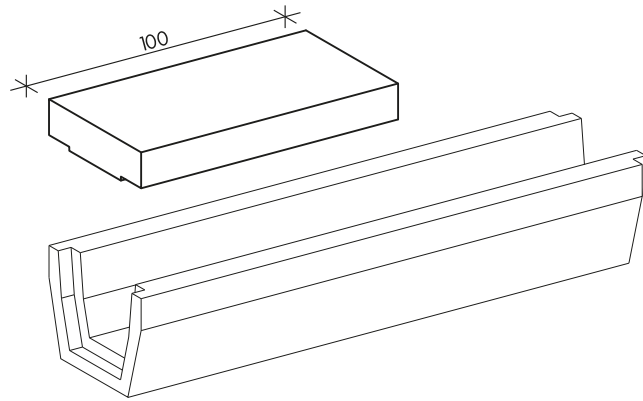

1.5. TB JELŰ ÁROK- ÉS MEDERBURKOLÓ ELEMÉK

TBF 20 FEDLAP KÖZÜTI „A” TERHELÉSRE

Fedlap hossz (cm)	Tömeg (kg/db)
100	201

ÉMI NMÉ: A-65/2015