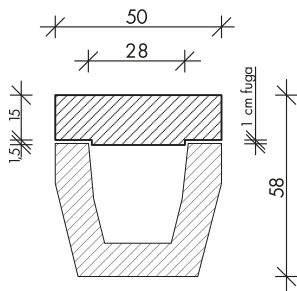

1.5. TB JELŰ ÁROK- ÉS MEDERBURKOLÓ ELEMÉK

TBF 20 FEDLAP KÖZÜTI „A” TERHELÉSRE

Fedlap hossz (cm)	Tömeg (kg/db)
100	201

ÉMI NMÉ: A-65/2015