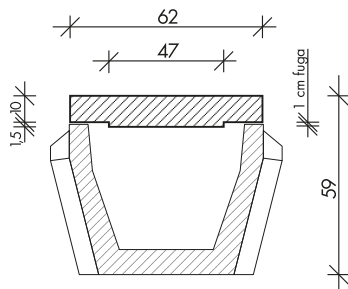

### TBF 30 FEDLAP 10 TONNA TENGYELTERHELÉSRE

Fedlap hossz (cm)	Tömeg (kg/db)
100	170

ÉMI NMÉ: A-65/2015