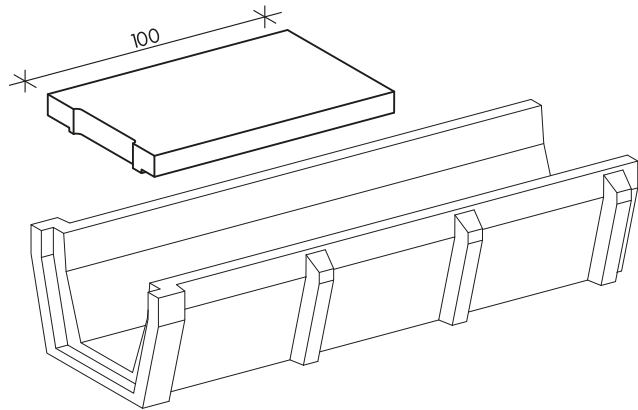

### TBF 30 FEDLAP 10 TONNA TENGYELTERHELÉSRE

Fedlap hossz (cm)	Tömeg (kg/db)
100	170

ÉMI NMÉ: A-65/2015